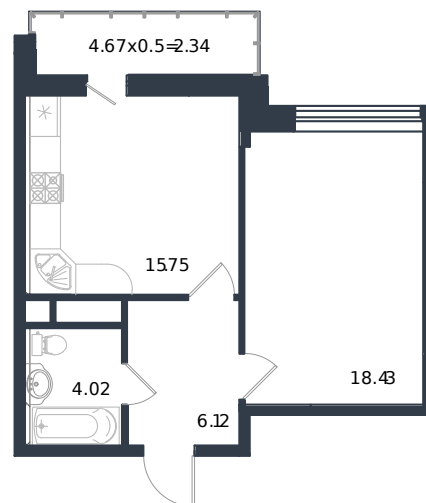

Квартира № 24

1 этаж

1К-квартира 46.66 м²

11 650 000 ₽

Проект	Дом «Эндемик»
Номер на этаже	24
Этаж	5 из 12
Корпус	Дом
Секция	1
Заселение	2026 г.
Отделка	Готовая отделка