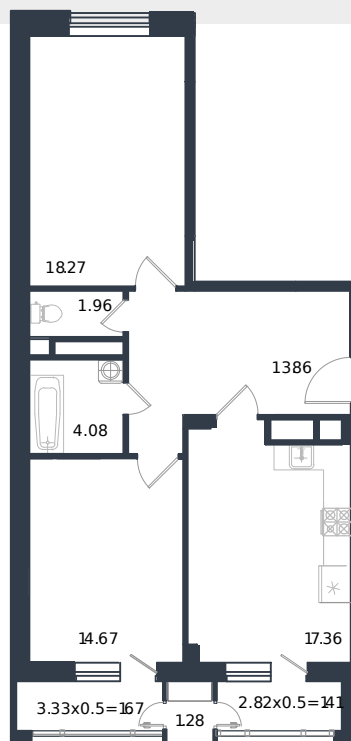

# Квартира № 22

1 этаж

2К-квартира 74.56 м<sup>2</sup>

17 310 000 ₪

Проект	Дом «Эндемик»
Номер на этаже	22
Этаж	4 из 12
Корпус	Дом
Секция	1
Заселение	2026 г.
Отделка	Готовая отделка