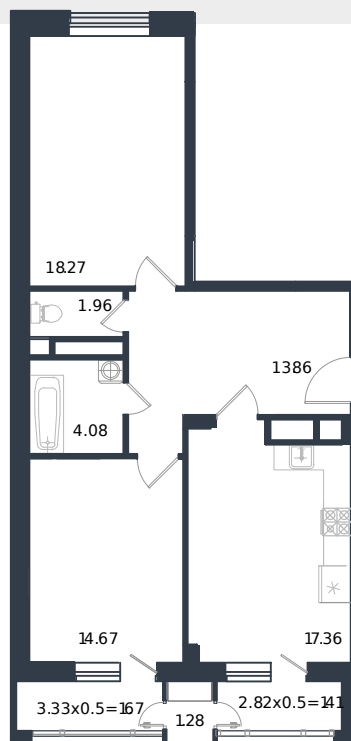

Квартира № 22

1 этаж

2К-квартира 74.56 м²

17 310 000 ₹

Проект	Дом «Эндемик»
Номер на этаже	22
Этаж	4 из 12
Корпус	Дом
Секция	1
Заселение	2026 г.
Отделка	Готовая отделка