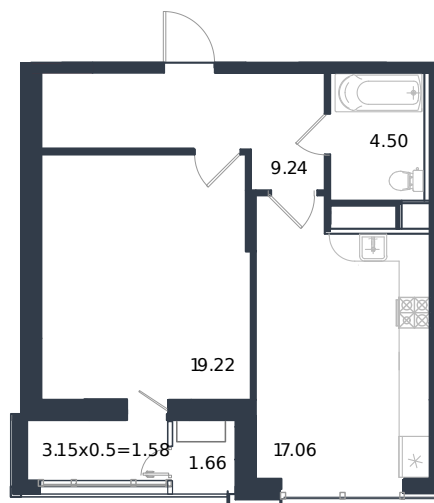

Квартира № 21

1 этаж

1К-квартира 53.26 м²

13 270 000 ₺

Проект	Дом «Эндемик»
Номер на этаже	21
Этаж	4 из 12
Корпус	Дом
Секция	1
Заселение	2026 г.
Отделка	Готовая отделка