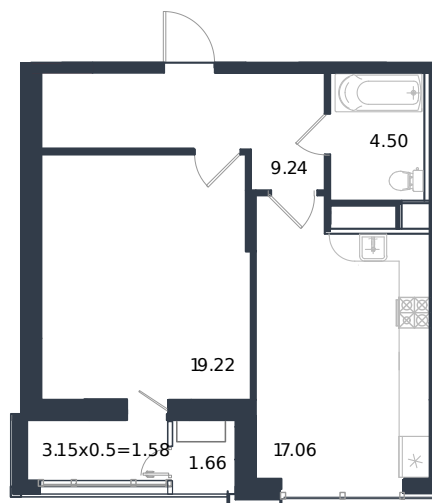

# Квартира № 21

1 этаж

1К-квартира 53.26 м<sup>2</sup>

13 270 000 ₺

Проект	Дом «Эндемик»
Номер на этаже	21
Этаж	4 из 12
Корпус	Дом
Секция	1
Заселение	2026 г.
Отделка	Готовая отделка