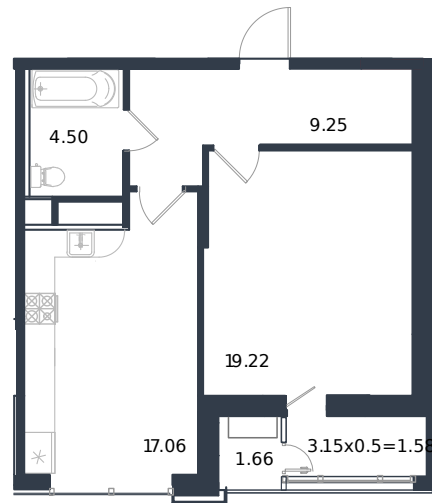

# Квартира № 20

1 этаж

1К-квартира 53.27 м<sup>2</sup>

13 270 000 ₺

Проект	Дом «Эндемик»
Номер на этаже	20
Этаж	4 из 12
Корпус	Дом
Секция	1
Заселение	2026 г.
Отделка	Готовая отделка