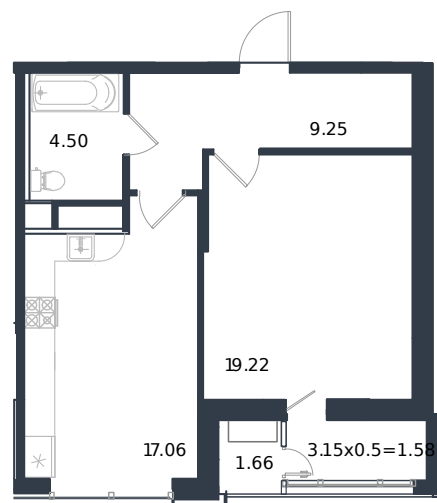

# Квартира № 20

1 этаж

1К-квартира 53.27 м<sup>2</sup>

13 270 000 ₺

Проект	Дом «Эндемик»
Номер на этаже	20
Этаж	4 из 12
Корпус	Дом
Секция	1
Заселение	2026 г.
Отделка	Готовая отделка