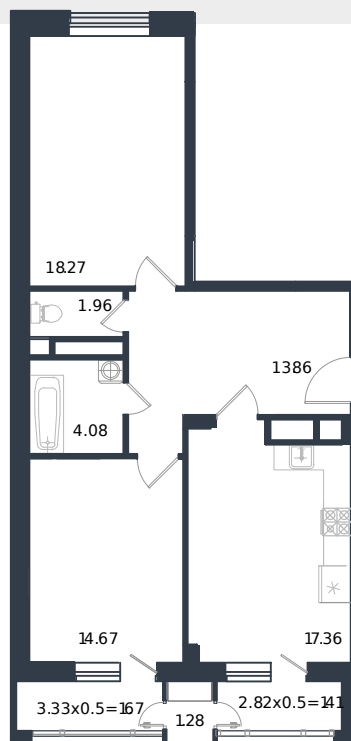

Квартира № 16

1 этаж

2К-квартира 74.56 м²

17 310 000 ₺

Проект	Дом «Эндемик»
Номер на этаже	16
Этаж	3 из 12
Корпус	Дом
Секция	1
Заселение	2026 г.
Отделка	Готовая отделка