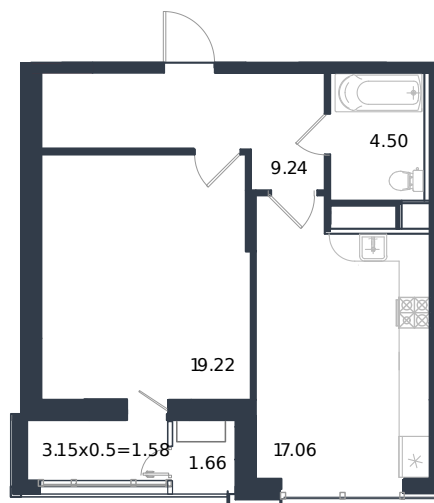

Квартира № 15

1 этаж

1К-квартира 53.26 м²

13 268 000 ₺

Проект	Дом «Эндемик»
Номер на этаже	15
Этаж	3 из 12
Корпус	Дом
Секция	1
Заселение	2026 г.
Отделка	Готовая отделка