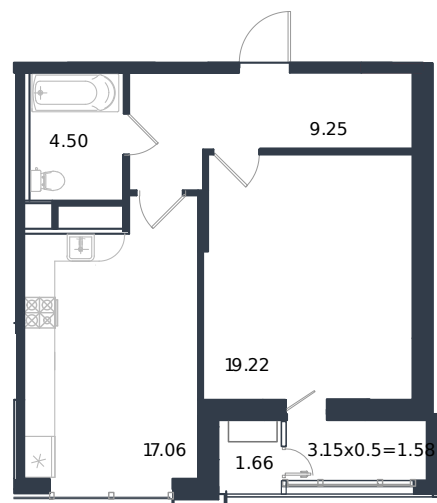

Квартира № 14

1 этаж

1К-квартира 53.27 м²

13 270 000 ₺

Проект	Дом «Эндемик»
Номер на этаже	14
Этаж	3 из 12
Корпус	Дом
Секция	1
Заселение	2026 г.
Отделка	Готовая отделка