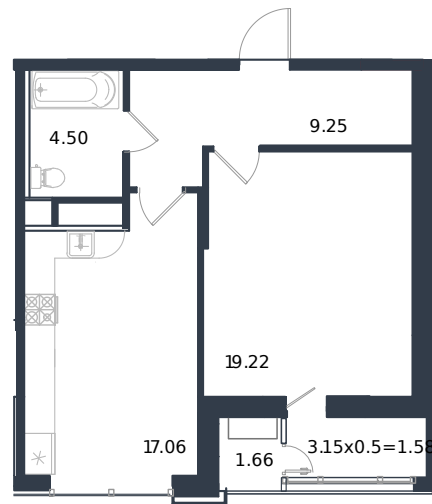

Квартира № 14

1К-квартира 53.27 м²

13 270 000 ₺

Проект	Дом «Эндемик»
Номер на этаже	14
Этаж	3 из 12
Корпус	Дом
Секция	1
Заселение	2026 г.
Отделка	Готовая отделка