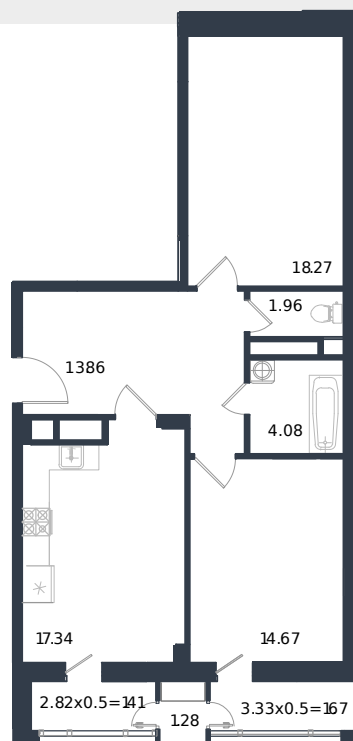

# Квартира № 13

1 этаж

2К-квартира 74.54 м<sup>2</sup>

17 304 000 ₺

Проект	Дом «Эндемик»
Номер на этаже	13
Этаж	3 из 12
Корпус	Дом
Секция	1
Заселение	2026 г.
Отделка	Готовая отделка