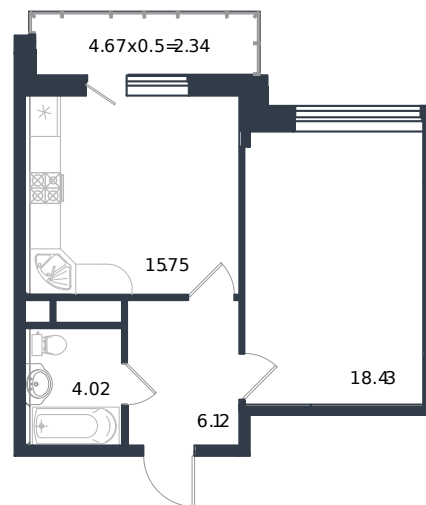

Квартира № 12

1 этаж

1К-квартира 46.66 м²

11 650 000 ₪

Проект	Дом «Эндемик»
Номер на этаже	12
Этаж	3 из 12
Корпус	Дом
Секция	1
Заселение	2026 г.
Отделка	Готовая отделка

+7(861)210-35-75

ИНСИТИ
ДЕВЕЛОПМЕНТ

www.incitstroy.ru