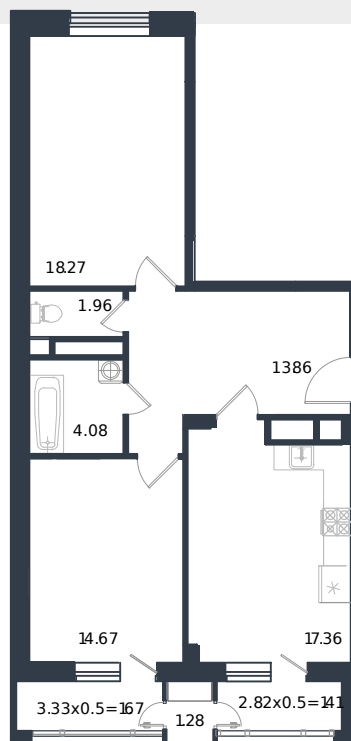

Квартира № 10

1 этаж

2К-квартира 74.56 м²

17 310 000 ₺

Проект	Дом «Эндемик»
Номер на этаже	10
Этаж	2 из 12
Корпус	Дом
Секция	1
Заселение	2026 г.
Отделка	Готовая отделка