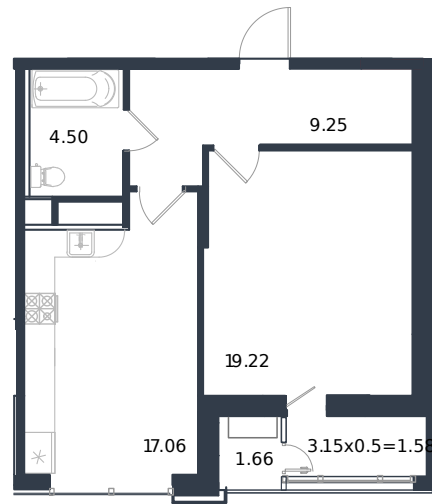

Квартира № 8

1 этаж

1К-квартира 53.27 м²

13 270 000 ₺

Проект	Дом «Эндемик»
Номер на этаже	8
Этаж	2 из 12
Корпус	Дом
Секция	1
Заселение	2026 г.
Отделка	Готовая отделка