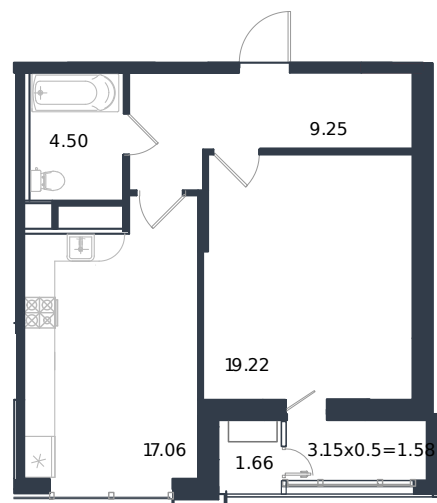

Квартира № 8

1К-квартира 53.27 м²

13 270 000 ₺

Проект	Дом «Эндемик»
Номер на этаже	8
Этаж	2 из 12
Корпус	Дом
Секция	1
Заселение	2026 г.
Отделка	Готовая отделка