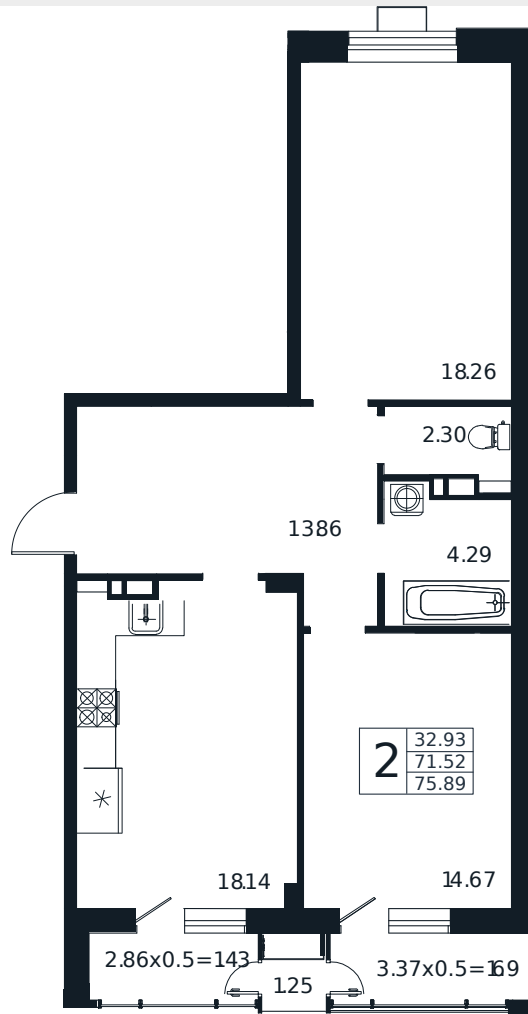

Квартира № 7

2К-квартира 75.89 м²

16 440 000 Р

Жилой комплекс

Инсити

Адрес

г. Краснодар, ул. Шоссе Нефтяников, 26

Срок сдачи

I квартал 2026 г.

Проект

Дом «Эндемик»

Номер на этаже

7

Этаж

2 из 12

Корпус

Дом

Секция

1

Заселение

I квартал 2026 г.

Отделка

Черновая

1 этаж