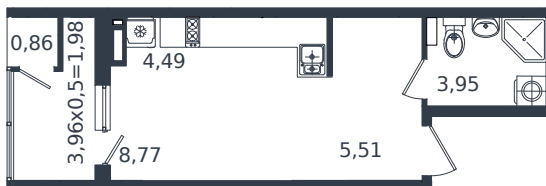

Квартира № 190

1 этаж

Студия 25.56 м²

4 881 960 ₺

Проект	Микрорайон «Образцово»
Номер на этаже	190
Этаж	18 из 18
Корпус	дом 4
Секция	1
Заселение	2026 г.
Отделка	Готовая отделка