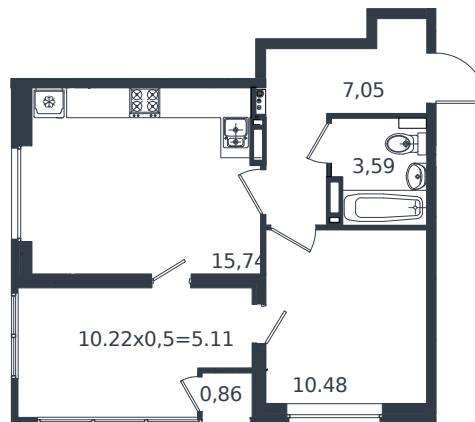

Квартира № 188

1 этаж

1К-квартира 42.83 м²

7 281 100 ₹

Проект	Микрорайон «Образцово»
Номер на этаже	188
Этаж	18 из 18
Корпус	Дом 4
Секция	1
Заселение	2026 г.
Отделка	Готовая отделка