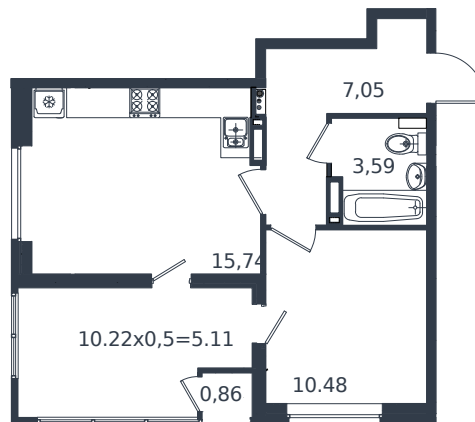

Квартира № 188

1 этаж

1К-квартира 42.83 м²

7 216 855 ₺

Проект

Микрорайон «Образцово»

Номер на этаже

188

Этаж

18 из 18

Корпус

дом 4

Секция

1

Заселение

2026 г.