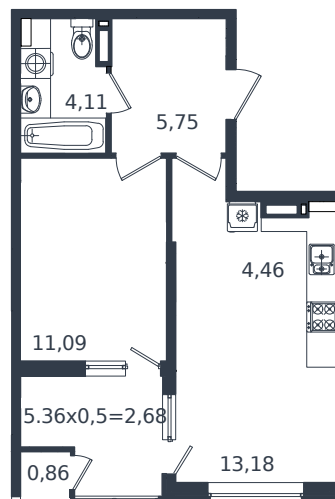

Квартира № 186

1 этаж

2К-квартира 42.13 м²

7 288 490 ₪

Проект
Номер на этаже
Этаж
Корпус
Секция
Заселение
Отделка

Микрорайон «Образцово»
186
18 из 18
дом 4
1
2026 г.
Готовая отделка