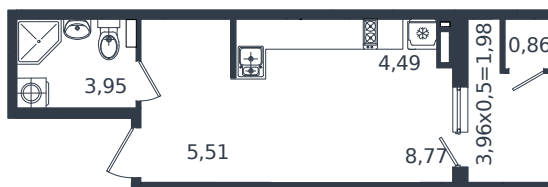

Квартира № 183

1 этаж

Студия 25.48 м²

4 777 500 ₽

Проект	Микрорайон «Образцово»
Номер на этаже	183
Этаж	18 из 18
Корпус	Дом 4
Секция	1
Заселение	2026 г.
Отделка	Готовая отделка

+7(861)210-35-75

ИНСИТИ
ДЕВЕЛОПМЕНТ