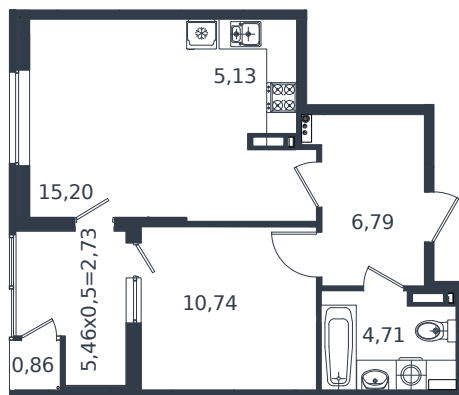

Квартира № 179

1 этаж

2К-квартира 46.16 м²

7 316 360 ₺

Проект	Микрорайон «Образцово»
Номер на этаже	179
Этаж	17 из 18
Корпус	Дом 4
Секция	1
Заселение	2026 г.
Отделка	Готовая отделка