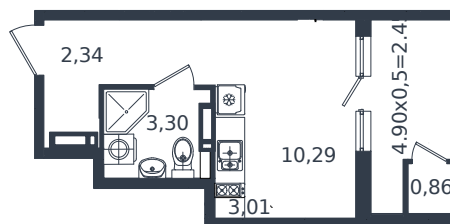

# Квартира № 172

1 этаж

Студия 22.25 м<sup>2</sup>

4 628 000 ₽

Проект	Микрорайон «Образцово»
Номер на этаже	172
Этаж	17 из 18
Корпус	Дом 4
Секция	1
Заселение	2026 г.
Отделка	Готовая отделка

+7(861)210-35-75