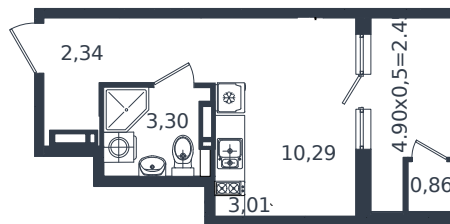

Квартира № 172

1 этаж

Студия 22.25 м²

4 628 000 ₽

Проект	Микрорайон «Образцово»
Номер на этаже	172
Этаж	17 из 18
Корпус	Дом 4
Секция	1
Заселение	2026 г.
Отделка	Готовая отделка