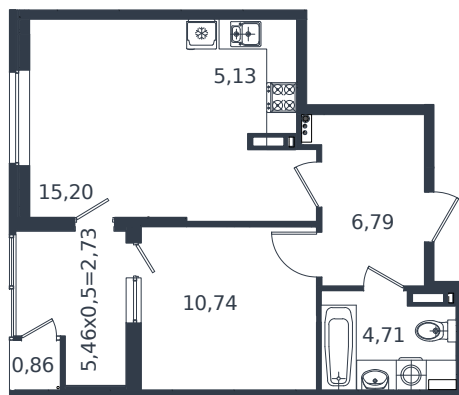

Квартира № 167

1 этаж

2К-квартира 46.16 м²

7 294 030 ₺

Проект	Микрорайон «Образцово»
Номер на этаже	167
Этаж	16 из 18
Корпус	Дом 4
Секция	1
Заселение	2026 г.
Отделка	Готовая отделка