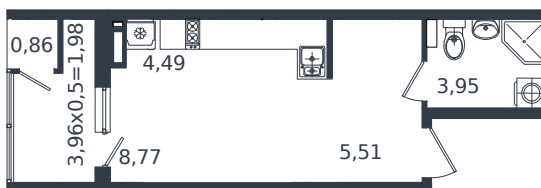

# Квартира № 166

1 этаж

Студия 25.56 м<sup>2</sup>

4 871 100 ₽

Проект	Микрорайон «Образцово»
Номер на этаже	166
Этаж	16 из 18
Корпус	Дом 4
Секция	1
Заселение	2026 г.
Отделка	Готовая отделка

+7(861)210-35-75