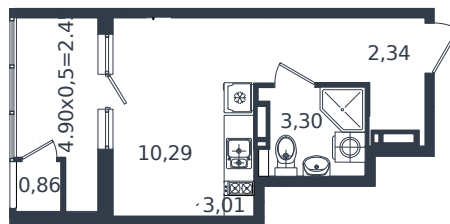

Квартира № 165

1 этаж

Студия 22.25 м²

4 628 000 ₽

Проект	Микрорайон «Образцово»
Номер на этаже	165
Этаж	16 из 18
Корпус	Дом 4
Секция	1
Заселение	2026 г.
Отделка	Готовая отделка