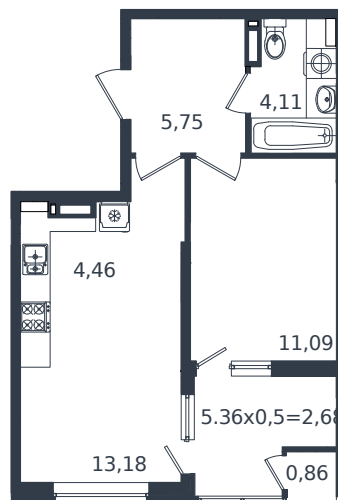

Квартира № 163

1 этаж

2К-квартира 42.13 м²

7 246 360 ₽

Проект	Микрорайон «Образцово»
Номер на этаже	163
Этаж	16 из 18
Корпус	Дом 4
Секция	1
Заселение	2026 г.
Отделка	Готовая отделка