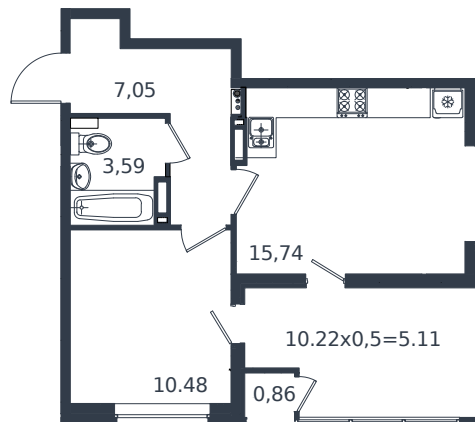

# Квартира № 161

1 этаж

1К-квартира 42.83 м<sup>2</sup>

7 238 270 ₺

Проект	Микрорайон «Образцово»
Номер на этаже	161
Этаж	16 из 18
Корпус	Дом 4
Секция	1
Заселение	2026 г.
Отделка	Готовая отделка