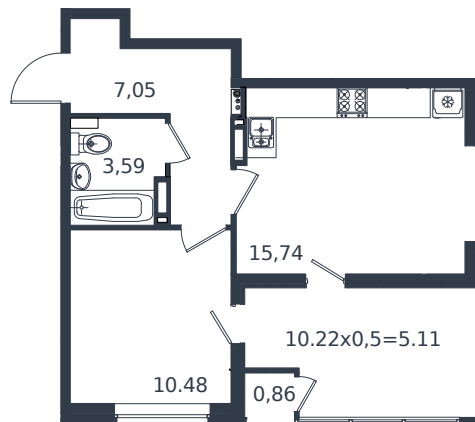

Квартира № 161

1 этаж

1К-квартира 42.83 м²

7 238 270 ₺

Проект	Микрорайон «Образцово»
Номер на этаже	161
Этаж	16 из 18
Корпус	Дом 4
Секция	1
Заселение	2026 г.
Отделка	Готовая отделка