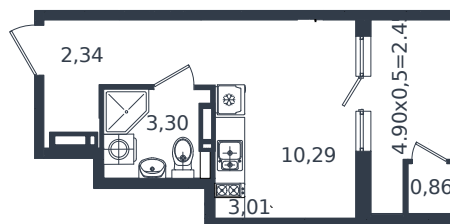

# Квартира № 160

1 этаж

Студия 22.25 м<sup>2</sup>

4 628 000 ₽

Проект	Микрорайон «Образцово»
Номер на этаже	160
Этаж	16 из 18
Корпус	дом 4
Секция	1
Заселение	2026 г.
Отделка	Готовая отделка