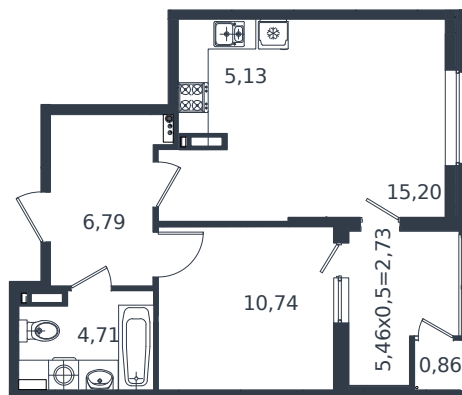

Квартира № 158

1 этаж

2К-квартира 46.16 м²

7 294 030 ₺

Проект	Микрорайон «Образцово»
Номер на этаже	158
Этаж	16 из 18
Корпус	Дом 4
Секция	1
Заселение	2026 г.
Отделка	Готовая отделка