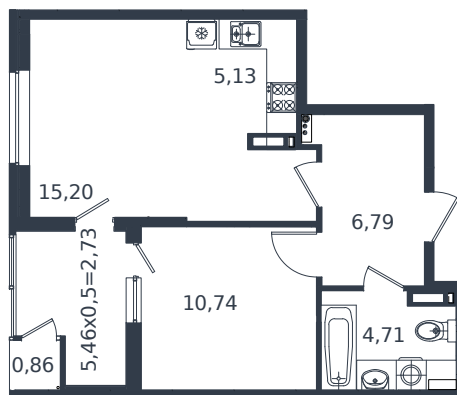

# Квартира № 155

1 этаж

2К-квартира 46.16 м<sup>2</sup>

7 294 030 ₺

Проект	Микрорайон «Образцово»
Номер на этаже	155
Этаж	15 из 18
Корпус	Дом 4
Секция	1
Заселение	2026 г.
Отделка	Готовая отделка