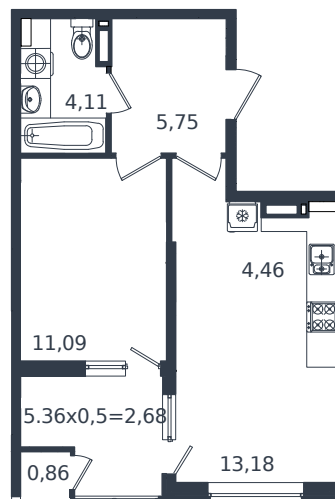

# Квартира № 150

1 этаж

2К-квартира 42.13 м²

7 246 360 ₽

Проект	Микрорайон «Образцово»
Номер на этаже	150
Этаж	15 из 18
Корпус	Дом 4
Секция	1
Заселение	2026 г.
Отделка	Готовая отделка