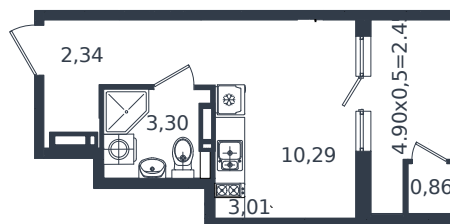

Квартира № 148

1 этаж

Студия 22.25 м²

4 628 000 ₽

Проект	Микрорайон «Образцово»
Номер на этаже	148
Этаж	15 из 18
Корпус	Дом 4
Секция	1
Заселение	2026 г.
Отделка	Готовая отделка

+7(861)210-35-75

ИНСИТИ
ДЕВЕЛОПМЕНТ