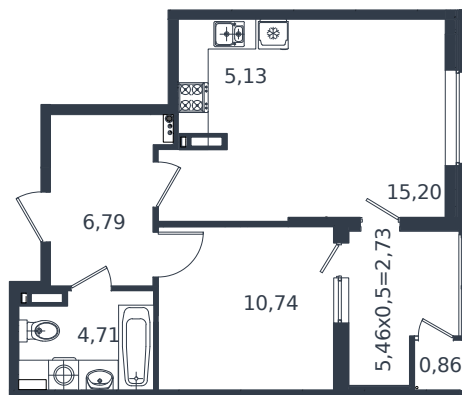

Квартира № 146

1 этаж

2К-квартира 46.16 м²

7 294 030 ₺

Проект	Микрорайон «Образцово»
Номер на этаже	146
Этаж	15 из 18
Корпус	Дом 4
Секция	1
Заселение	2026 г.
Отделка	Готовая отделка