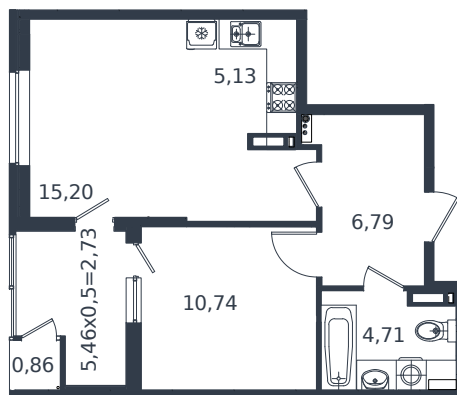

# Квартира № 143

1 этаж

2К-квартира 46.16 м<sup>2</sup>

7 154 800 ₽

Проект	Микрорайон «Образцово»
Номер на этаже	143
Этаж	14 из 18
Корпус	Дом 4
Секция	1
Заселение	2026 г.
Отделка	Готовая отделка