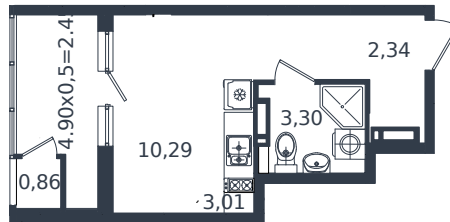

Квартира № 141

1 этаж

Студия 22.25 м²

4 628 000 ₽

Проект	Микрорайон «Образцово»
Номер на этаже	141
Этаж	14 из 18
Корпус	Дом 4
Секция	1
Заселение	2026 г.
Отделка	Готовая отделка