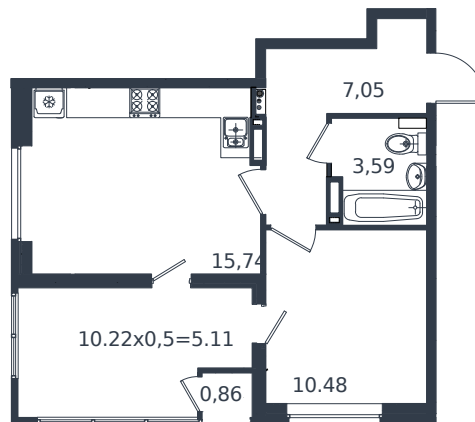

Квартира № 140

1 этаж

1К-квартира 42.83 м²

7 259 685 ₺

Проект	Микрорайон «Образцово»
Номер на этаже	140
Этаж	14 из 18
Корпус	дом 4
Секция	1
Заселение	2026 г.
Отделка	Готовая отделка