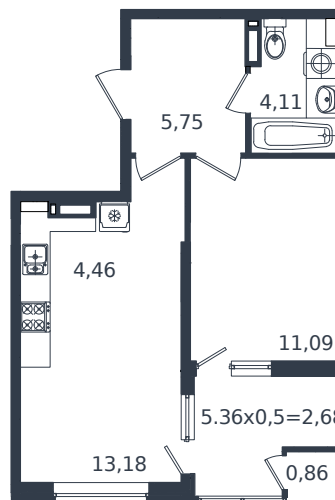

Квартира № 139

1 этаж

2К-квартира 42.13 м²

7 246 360 ₽

Проект	Микрорайон «Образцово»
Номер на этаже	139
Этаж	14 из 18
Корпус	Дом 4
Секция	1
Заселение	2026 г.
Отделка	Готовая отделка