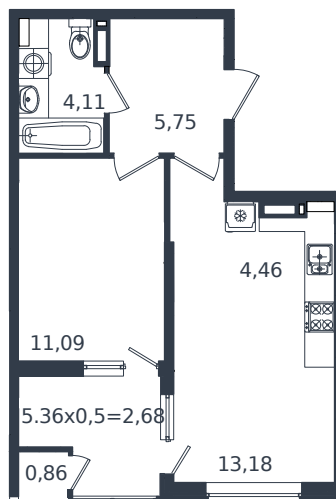

# Квартира № 138

1 этаж

2К-квартира 42.13 м²

7 246 360 ₽

Проект	Микрорайон «Образцово»
Номер на этаже	138
Этаж	14 из 18
Корпус	Дом 4
Секция	1
Заселение	2026 г.
Отделка	Готовая отделка