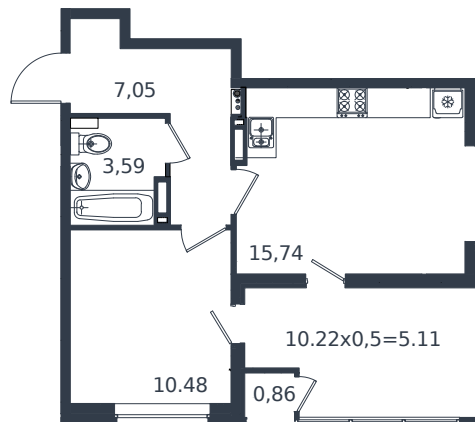

Квартира № 137

1 этаж

1К-квартира 42.83 м²

7 238 270 ₺

Проект	Микрорайон «Образцово»
Номер на этаже	137
Этаж	14 из 18
Корпус	Дом 4
Секция	1
Заселение	2026 г.
Отделка	Готовая отделка