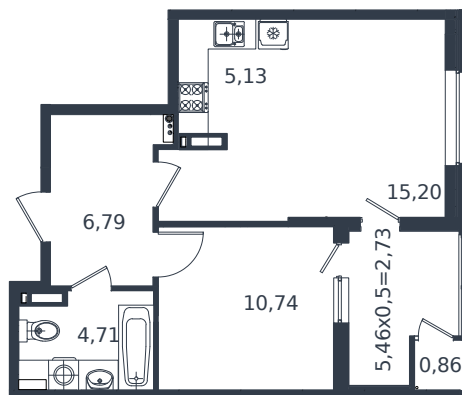

Квартира № 134

1 этаж

2К-квартира 46.16 м²

7 293 280 ₺

Проект	Микрорайон «Образцово»
Номер на этаже	134
Этаж	14 из 18
Корпус	Дом 4
Секция	1
Заселение	2026 г.
Отделка	Готовая отделка