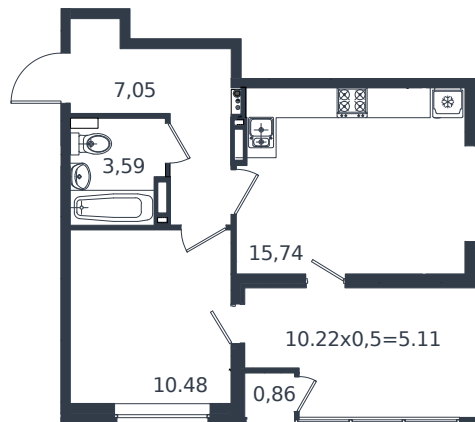

Квартира № 125

1 этаж

1К-квартира 42.83 м²

7 238 270 ₺

Проект	Микрорайон «Образцово»
Номер на этаже	125
Этаж	13 из 18
Корпус	Дом 4
Секция	1
Заселение	2026 г.
Отделка	Готовая отделка