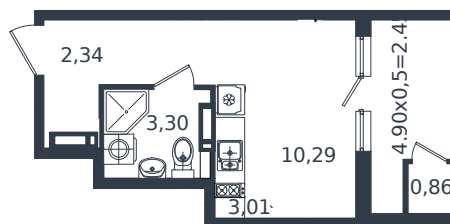

Квартира № 124

1 этаж

Студия 22.25 м²

4 628 000 ₽

Проект	Микрорайон «Образцово»
Номер на этаже	124
Этаж	13 из 18
Корпус	Дом 4
Секция	1
Заселение	2026 г.
Отделка	Готовая отделка

+7(861)210-35-75

 ИНСИТИ
ДЕВЕЛОПМЕНТ