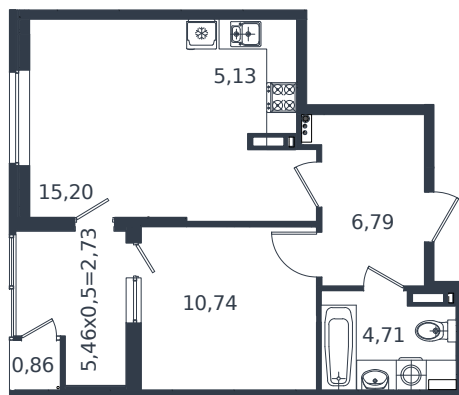

Квартира № 119

1 этаж

2К-квартира 46.16 м²

7 293 280 ₺

Проект	Микрорайон «Образцово»
Номер на этаже	119
Этаж	12 из 18
Корпус	Дом 4
Секция	1
Заселение	2026 г.
Отделка	Готовая отделка