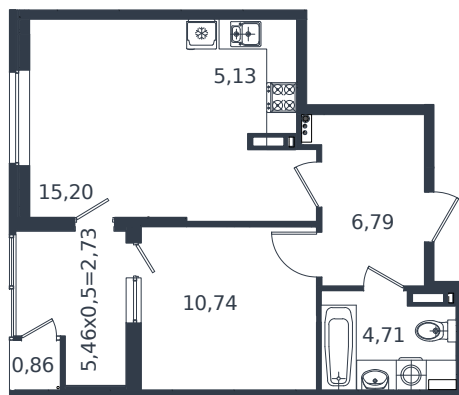

Квартира № 119

1 этаж

2К-квартира 46.16 м²

7 293 280 ₺

Проект	Микрорайон «Образцово»
Номер на этаже	119
Этаж	12 из 18
Корпус	дом 4
Секция	1
Заселение	2026 г.
Отделка	Готовая отделка