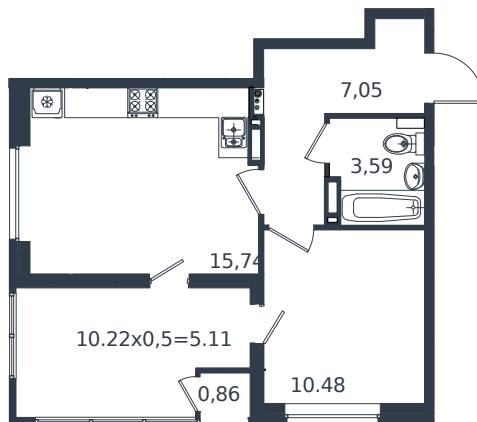

Квартира № 116

1 этаж

1К-квартира 42.83 м²

7 259 685 ₺

Проект

Микрорайон «Образцово»

Номер на этаже

116

Этаж

12 из 18

Корпус

дом 4

Секция

1

Заселение

2026 г.