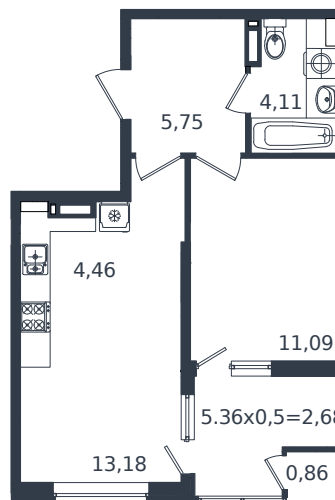

Квартира № 115

1 этаж

2К-квартира 42.13 м²

7 246 360 ₽

Проект	Микрорайон «Образцово»
Номер на этаже	115
Этаж	12 из 18
Корпус	Дом 4
Секция	1
Заселение	2026 г.
Отделка	Готовая отделка