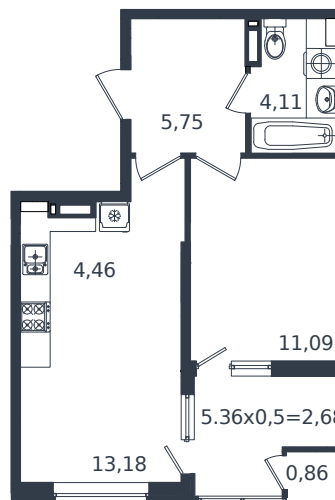

Квартира № 115

1 этаж

2К-квартира 42.13 м²

7 246 360 ₽

Проект	Микрорайон «Образцово»
Номер на этаже	115
Этаж	12 из 18
Корпус	дом 4
Секция	1
Заселение	2026 г.
Отделка	Готовая отделка