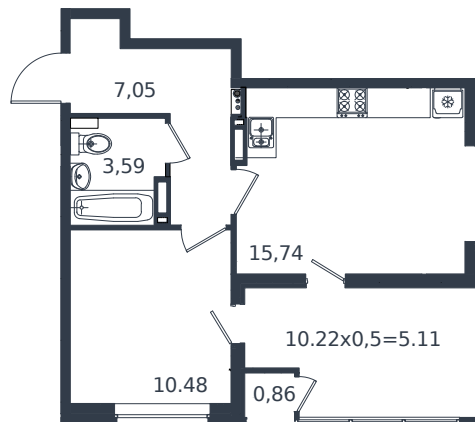

Квартира № 113

1 этаж

1К-квартира 42.83 м²

7 259 685 ₺

Проект	Микрорайон «Образцово»
Номер на этаже	113
Этаж	12 из 18
Корпус	дом 4
Секция	1
Заселение	2026 г.
Отделка	Готовая отделка