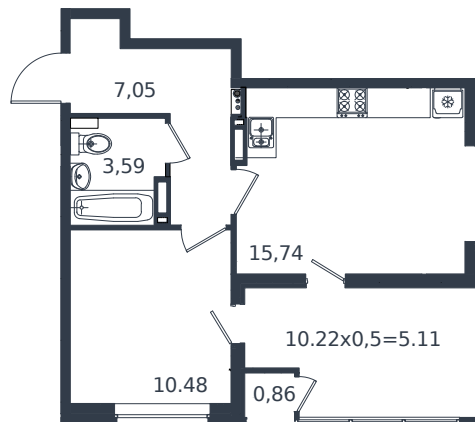

Квартира № 113

1 этаж

1К-квартира 42.83 м²

7 238 270 ₺

Проект	Микрорайон «Образцово»
Номер на этаже	113
Этаж	12 из 18
Корпус	Дом 4
Секция	1
Заселение	2026 г.
Отделка	Готовая отделка