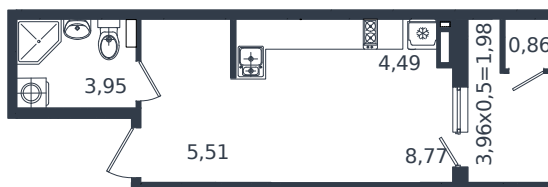

Квартира № 111

1 этаж

Студия 25.48 м²

4 866 680 ₽

Проект	Микрорайон «Образцово»
Номер на этаже	111
Этаж	12 из 18
Корпус	дом 4
Секция	1
Заселение	2026 г.
Отделка	Готовая отделка

+7(861)210-35-75

ИНСИТИ
ДЕВЕЛОПМЕНТ