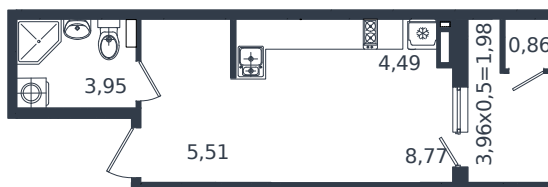

# Квартира № 111

1 этаж

Студия 25.48 м²

4 853 940 ₽

Проект	Микрорайон «Образцово»
Номер на этаже	111
Этаж	12 из 18
Корпус	Дом 4
Секция	1
Заселение	2026 г.
Отделка	Готовая отделка