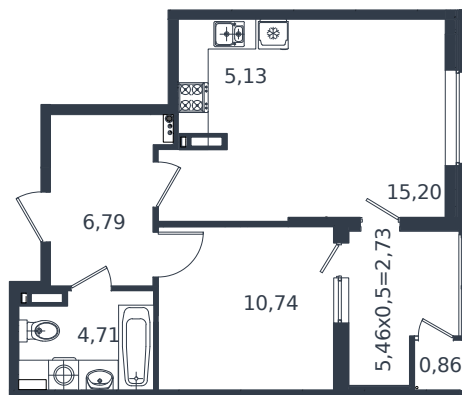

# Квартира № 110

1 этаж

2К-квартира 46.16 м<sup>2</sup>

7 293 280 ₺

Проект	Микрорайон «Образцово»
Номер на этаже	110
Этаж	12 из 18
Корпус	Дом 4
Секция	1
Заселение	2026 г.
Отделка	Готовая отделка