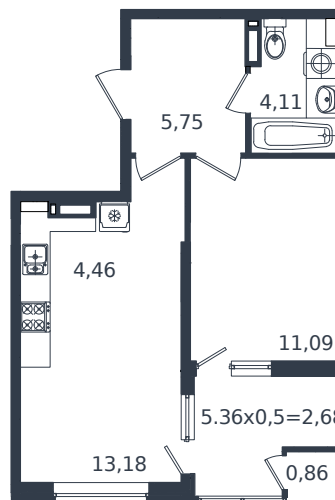

Квартира № 103

1 этаж

2К-квартира 42.13 м²

7 246 900 ₺

Проект	Микрорайон «Образцово»
Номер на этаже	103
Этаж	11 из 18
Корпус	Дом 4
Секция	1
Заселение	2026 г.
Отделка	Готовая отделка