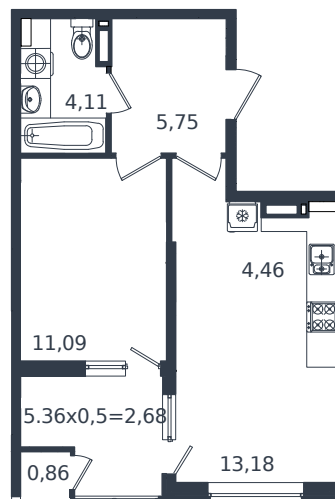

Квартира № 102

1 этаж

2К-квартира 42.13 м²

7 246 930 ₺

Проект	Микрорайон «Образцово»
Номер на этаже	102
Этаж	11 из 18
Корпус	дом 4
Секция	1
Заселение	2026 г.
Отделка	Готовая отделка