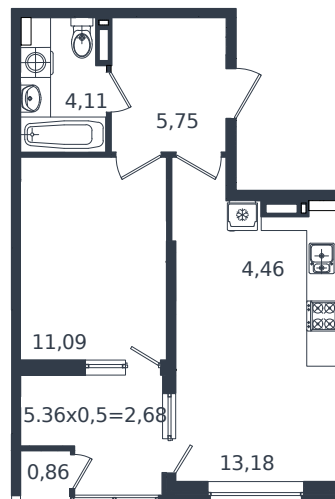

Квартира № 102

1 этаж

2К-квартира 42.13 м²

7 246 930 ₺

Проект	Микрорайон «Образцово»
Номер на этаже	102
Этаж	11 из 18
Корпус	Дом 4
Секция	1
Заселение	2026 г.
Отделка	Готовая отделка