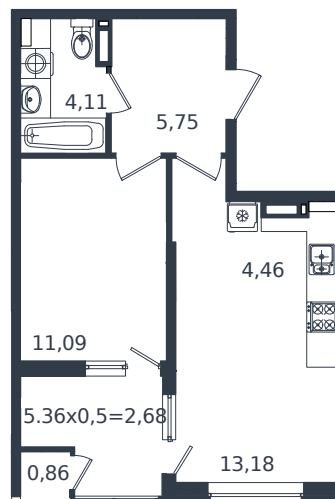

# Квартира № 90

1 этаж

2К-квартира 42.13 м²

7 246 900 ₺

Проект	Микрорайон «Образцово»
Номер на этаже	90
Этаж	10 из 18
Корпус	Дом 4
Секция	1
Заселение	2026 г.
Отделка	Готовая отделка