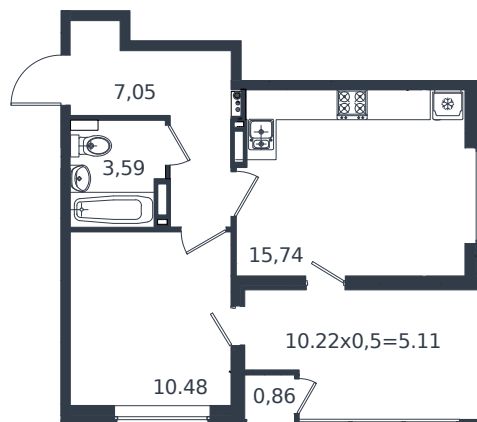

# Квартира № 89

1 этаж

1К-квартира 42.83 м<sup>2</sup>

7 238 270 ₺

Проект	Микрорайон «Образцово»
Номер на этаже	89
Этаж	10 из 18
Корпус	Дом 4
Секция	1
Заселение	2026 г.
Отделка	Готовая отделка