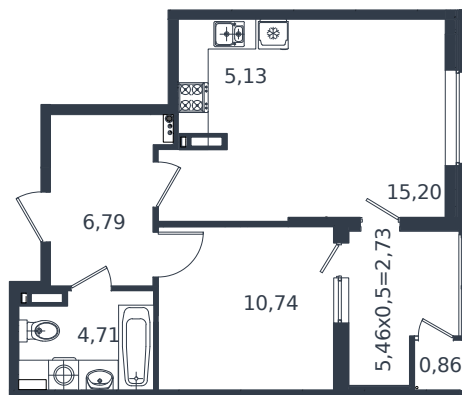

Квартира № 86

1 этаж

2К-квартира 46.16 м²

7 294 030 ₺

Проект	Микрорайон «Образцово»
Номер на этаже	86
Этаж	10 из 18
Корпус	Дом 4
Секция	1
Заселение	2026 г.
Отделка	Готовая отделка