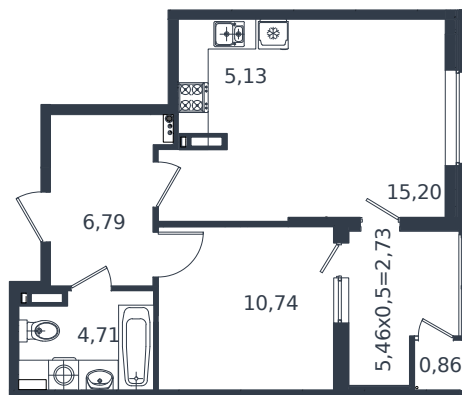

# Квартира № 86

1 этаж

2К-квартира 46.16 м<sup>2</sup>

7 294 030 ₺

Проект	Микрорайон «Образцово»
Номер на этаже	86
Этаж	10 из 18
Корпус	Дом 4
Секция	1
Заселение	2026 г.
Отделка	Готовая отделка