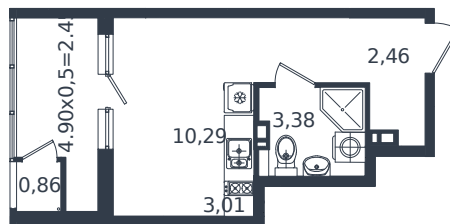

Квартира № 69

1 этаж

Студия 22.45 м²

4 669 000 ₽

Проект	Микрорайон «Образцово»
Номер на этаже	69
Этаж	8 из 18
Корпус	Дом 4
Секция	1
Заселение	2026 г.
Отделка	Готовая отделка